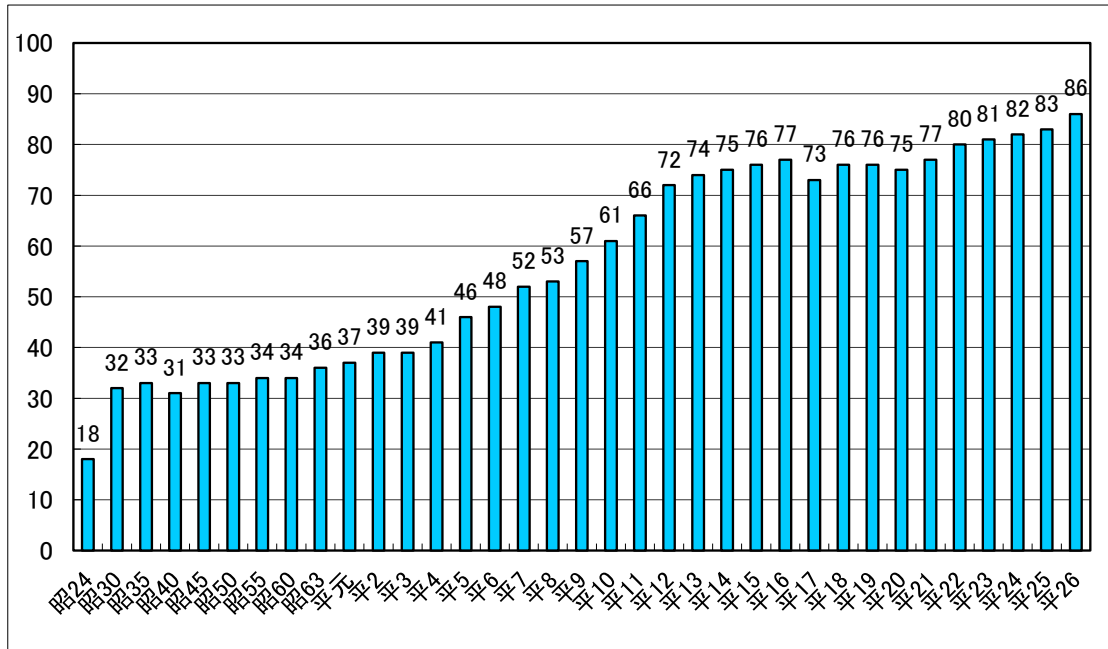

5(2) 公立大学設置の推移

平成元年以降の新規開学、再編統合、設置者変更等

●医療系22大学

- 茨城県立医療大学（平成7.4）
- 長野県看護大学（平成7.4）
- 神戸市看護大学（平成8.4）
- 三重県立看護大学（平成9.4）
- 宮崎県立看護大学（平成9.4）
- 大分県立看護科学大学（平成10.4）
- 青森県立保健大学（平成11.4）
- 埼玉県立大学（平成11.4）
- 沖縄県立看護大学（平成11.4）
- 山形県立保健医療大学（平成12.4）
- 石川県立看護大学（平成12.4）
- 岐阜県立看護大学（平成12.4）
- 新潟県立看護大学（平成14.4）
- 神奈川県立保健福祉大学（平成15.4）
- 香川県立保健医療大学（平成16.4）
- 愛媛県立医療技術大学（平成16.4）
- 群馬県立県民健康科学大学（平成17.4）
- 名寄市立大学（平成18.4）
- 千葉県立保健医療大学（平成21.4）
- 新見公立大学（平成22.4）
- 山形県立米沢栄養大学（平成26.4）
- 敦賀市立看護大学（平成26.4）