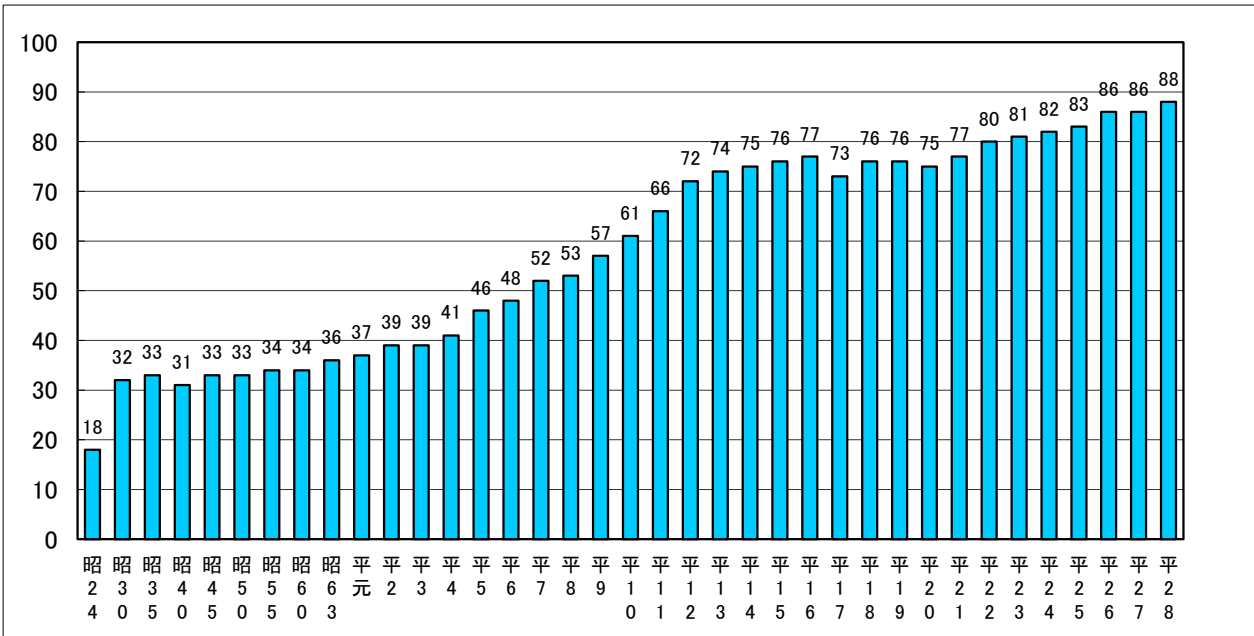

5(2) 公立大学設置の推移

平成元年以降の新規開学、再編統合、設置者変更等

●医療系22大学

- 茨城県立医療大学（平成7.4）
- 長野県看護大学（平成7.4）
- 神戸市看護大学（平成8.4）
- 三重県立看護大学（平成9.4）
- 宮崎県立看護大学（平成9.4）
- 大分県立看護科学大学（平成10.4）
- 青森県立保健大学（平成11.4）
- 埼玉県立大学（平成11.4）
- 沖縄県立看護大学（平成11.4）
- 山形県立保健医療大学（平成12.4）
- 石川県立看護大学（平成12.4）
- 岐阜県立看護大学（平成12.4）
- 新潟県立看護大学（平成14.4）
- 神奈川県立保健福祉大学（平成15.4）
- 香川県立保健医療大学（平成16.4）
- 愛媛県立医療技術大学（平成16.4）
- 群馬県立県民健康科学大学（平成17.4）
- 名寄市立大学（平成18.4）
- 千葉県立保健医療大学（平成21.4）
- 新見公立大学（平成22.4）
- 山形県立米沢栄養大学（平成26.4）
- 敦賀市立看護大学（平成26.4）