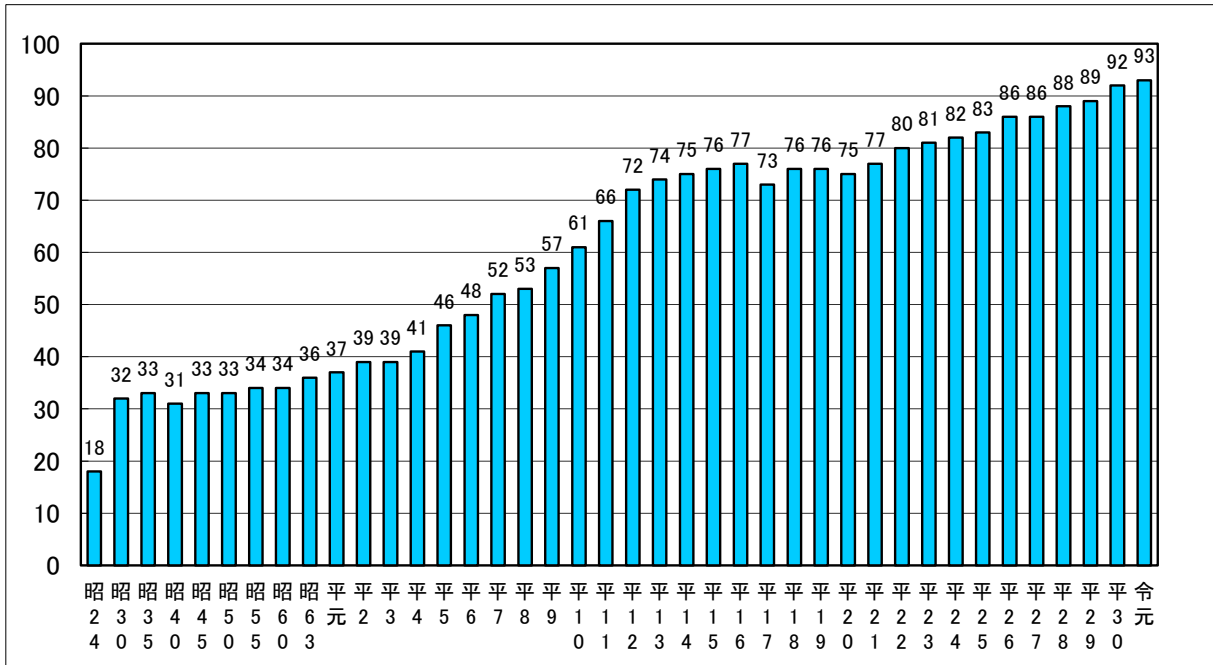

5(2) 公立大学設置の推移

平成元年以降の新規開学、再編統合、設置者変更等

●医療系22大学

- 茨城県立医療大学 (平成7.4)
- 長野県看護大学 (平成7.4)
- 神戸市看護大学 (平成8.4)
- 三重県立看護大学 (平成9.4)
- 宮崎県立看護大学 (平成9.4)
- 大分県立看護科学大学 (平成10.4)
- 青森県立保健大学 (平成11.4)
- 埼玉県立大学 (平成11.4)
- 沖縄県立看護大学 (平成11.4)
- 山形県立保健医療大学 (平成12.4)
- 石川県立看護大学 (平成12.4)
- 岐阜県立看護大学 (平成12.4)
- 新潟県立看護大学 (平成14.4)
- 神奈川県立保健福祉大学 (平成15.4)
- 香川県立保健医療大学 (平成16.4)
- 愛媛県立医療技術大学 (平成16.4)
- 群馬県立県民健康科学大学 (平成17.4)
- 名寄市立大学 (平成18.4)
- 千葉県立保健医療大学 (平成21.4)
- 新見公立大学 (平成22.4)
- 山形県立米沢栄養大学 (平成26.4)
- 敦賀市立看護大学 (平成26.4)