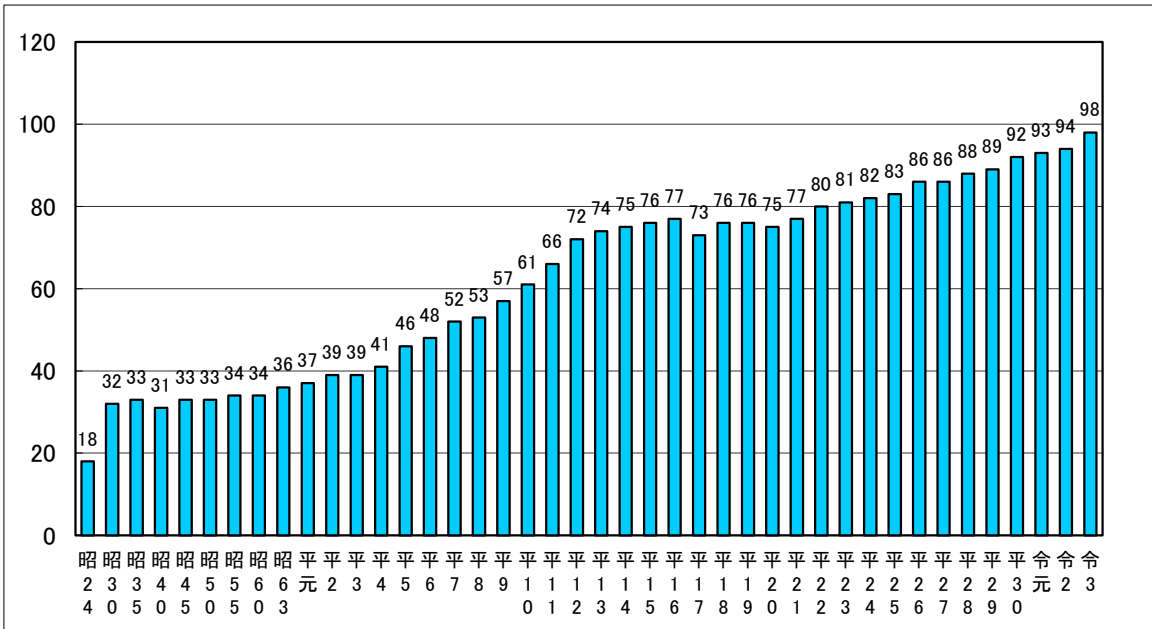

5(2) 公立大学設置の推移

平成元年以降の新規開学、再編統合、設置者変更等

●医療系23大学

- 茨城県立医療大学（平成7.4）
- 長野県看護大学（平成7.4）
- 神戸市看護大学（平成8.4）
- 三重県立看護大学（平成9.4）
- 宮崎県立看護大学（平成9.4）
- 大分県立看護科学大学（平成10.4）
- 青森県立保健大学（平成11.4）
- 埼玉県立大学（平成11.4）
- 沖縄県立看護大学（平成11.4）
- 山形県立保健医療大学（平成12.4）
- 石川県立看護大学（平成12.4）
- 岐阜県立看護大学（平成12.4）
- 新潟県立看護大学（平成14.4）
- 神奈川県立保健福祉大学（平成15.4）
- 香川県立保健医療大学（平成16.4）
- 愛媛県立医療技術大学（平成16.4）
- 群馬県立県民健康科学大学（平成17.4）
- 名寄市立大学（平成18.4）
- 千葉県立保健医療大学（平成21.4）
- 新見公立大学（平成22.4）
- 山形県立米沢栄養大学（平成26.4）
- 敦賀市立看護大学（平成26.4）
- 静岡社会健康医学大学院大学（令和3.4）