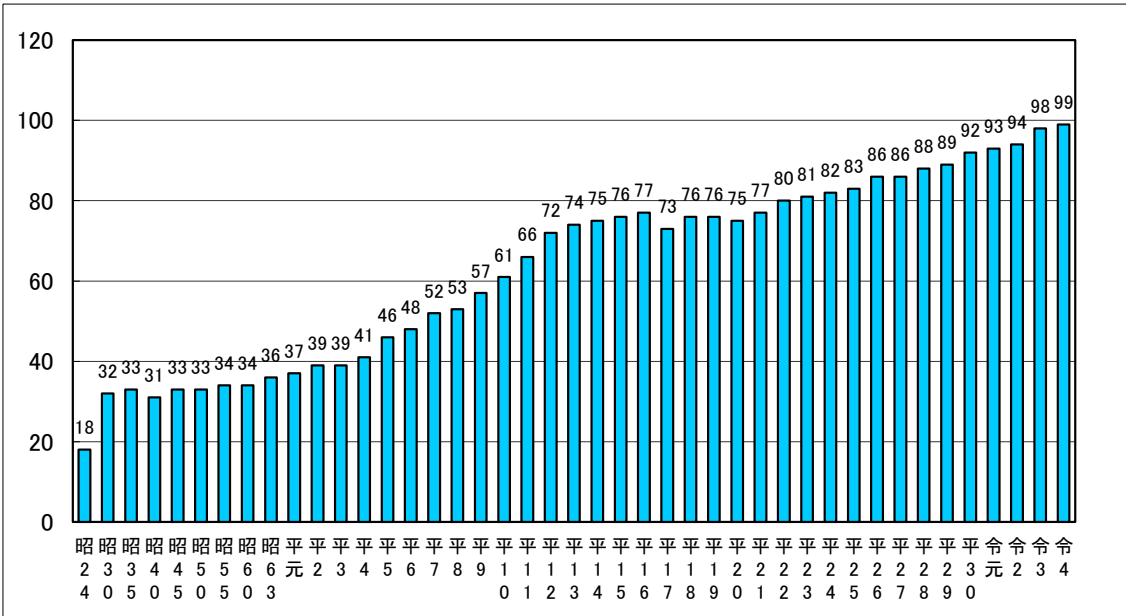

5(2) 公立大学設置の推移

平成元年以降の新規開学、再編統合、設置者変更等

●医療系24大学

- 茨城県立医療大学（平成7.4）
- 長野県看護大学（平成7.4）
- 神戸市看護大学（平成8.4）
- 三重県立看護大学（平成9.4）
- 宮崎県立看護大学（平成9.4）
- 大分県立看護科学大学（平成10.4）
- 青森県立保健大学（平成11.4）
- 埼玉県立大学（平成11.4）
- 沖縄県立看護大学（平成11.4）
- 山形県立保健医療大学（平成12.4）
- 石川県立看護大学（平成12.4）
- 岐阜県立看護大学（平成12.4）
- 新潟県立看護大学（平成14.4）
- 神奈川県立保健福祉大学（平成15.4）
- 香川県立保健医療大学（平成16.4）
- 愛媛県立医療技術大学（平成16.4）
- 群馬県立県民健康科学大学（平成17.4）
- 名寄市立大学（平成18.4）
- 千葉県立保健医療大学（平成21.4）
- 新見公立大学（平成22.4）
- 山形県立米沢栄養大学（平成26.4）
- 敦賀市立看護大学（平成26.4）
- 静岡社会健康医学大学院大学（令和3.4）
- 川崎市立看護大学（令和4.4）