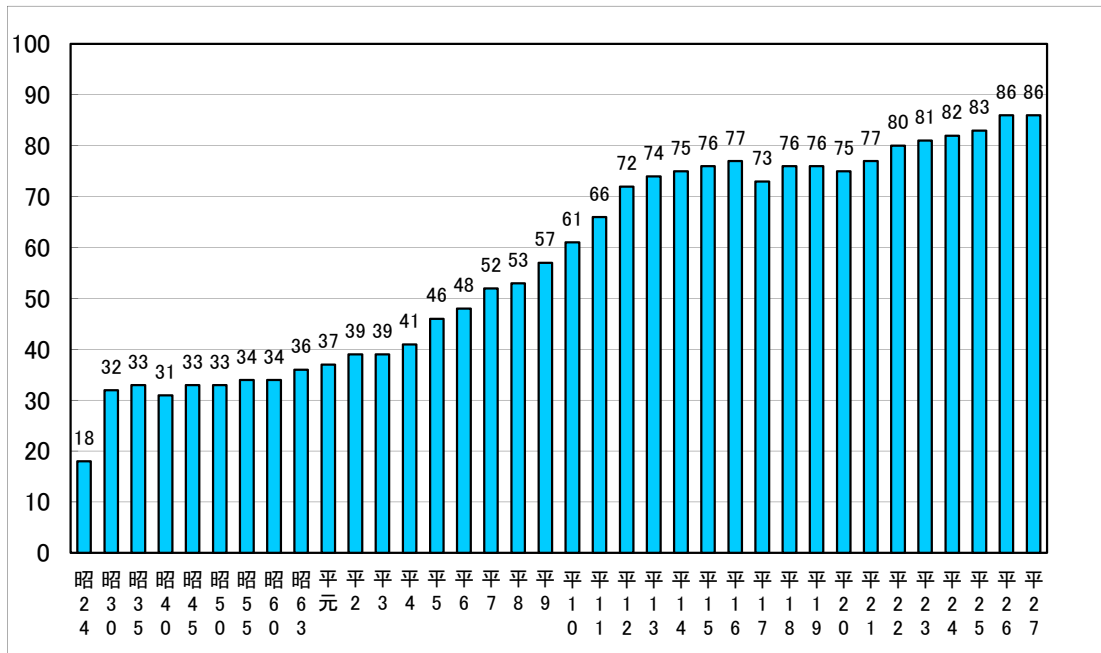

5(2) 公立大学設置の推移

平成元年以降の新規開学、再編統合、設置者変更等

●医療系22大学

- 茨城県立医療大学（平成7.4）
- 長野県看護大学（平成7.4）
- 神戸市看護大学（平成8.4）
- 三重県立看護大学（平成9.4）
- 宮崎県立看護大学（平成9.4）
- 大分県立看護科学大学（平成10.4）
- 青森県立保健大学（平成11.4）
- 埼玉県立大学（平成11.4）
- 沖縄県立看護大学（平成11.4）
- 山形県立保健医療大学（平成12.4）
- 石川県立看護大学（平成12.4）
- 岐阜県立看護大学（平成12.4）
- 新潟県立看護大学（平成14.4）
- 神奈川県立保健福祉大学（平成15.4）
- 香川県立保健医療大学（平成16.4）
- 愛媛県立医療技術大学（平成16.4）
- 群馬県立県民健康科学大学（平成17.4）
- 名寄市立大学（平成18.4）
- 千葉県立保健医療大学（平成21.4）
- 新見公立大学（平成22.4）
- 山形県立米沢栄養大学（平成26.4）
- 敦賀市立看護大学（平成26.4）