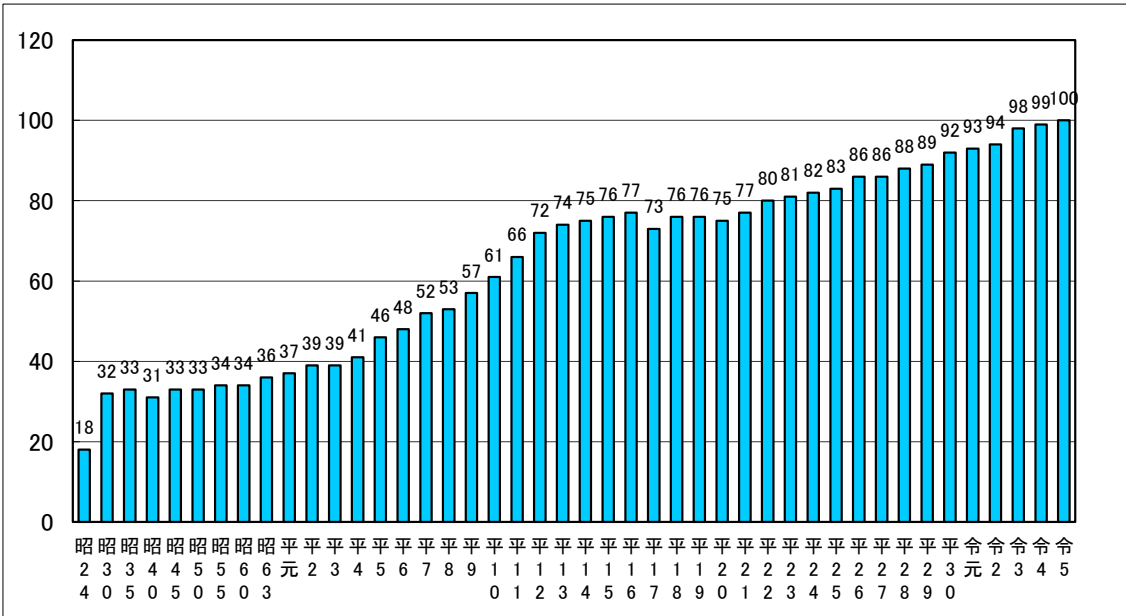

5(2) 公立大学設置の推移

平成元年以降の新規開学、再編統合、設置者変更等

●医療系24大学

- 茨城県立医療大学（平成7.4）
- 長野県看護大学（平成7.4）
- 神戸市看護大学（平成8.4）
- 三重県立看護大学（平成9.4）
- 宮崎県立看護大学（平成9.4）
- 大分県立看護科学大学（平成10.4）
- 青森県立保健大学（平成11.4）
- 埼玉県立大学（平成11.4）
- 沖縄県立看護大学（平成11.4）
- 山形県立保健医療大学（平成12.4）
- 石川県立看護大学（平成12.4）
- 岐阜県立看護大学（平成12.4）
- 新潟県立看護大学（平成14.4）
- 神奈川県立保健福祉大学（平成15.4）
- 香川県立保健医療大学（平成16.4）
- 愛媛県立医療技術大学（平成16.4）
- 群馬県立県民健康科学大学（平成17.4）
- 名寄市立大学（平成18.4）
- 千葉県立保健医療大学（平成21.4）
- 新見公立大学（平成22.4）
- 山形県立米沢栄養大学（平成26.4）
- 敦賀市立看護大学（平成26.4）
- 静岡社会健康医学大学院大学（令和3.4）
- 川崎市立看護大学（令和4.4）